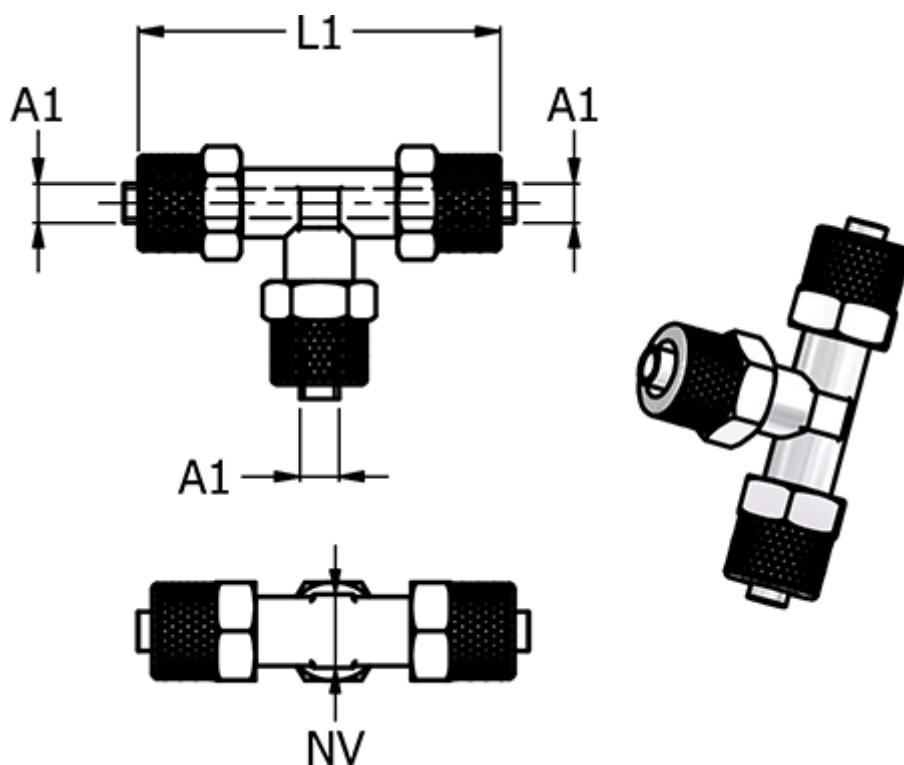

Varenummer: 5861480012

Beskrivelse: Push-on fitting 14.800-12, metal Ø12/10-Ø12/10-Ø12/10
T-stykke

Mål

L1 = 62

NV = 17

Slangediameter A1 = 12/10